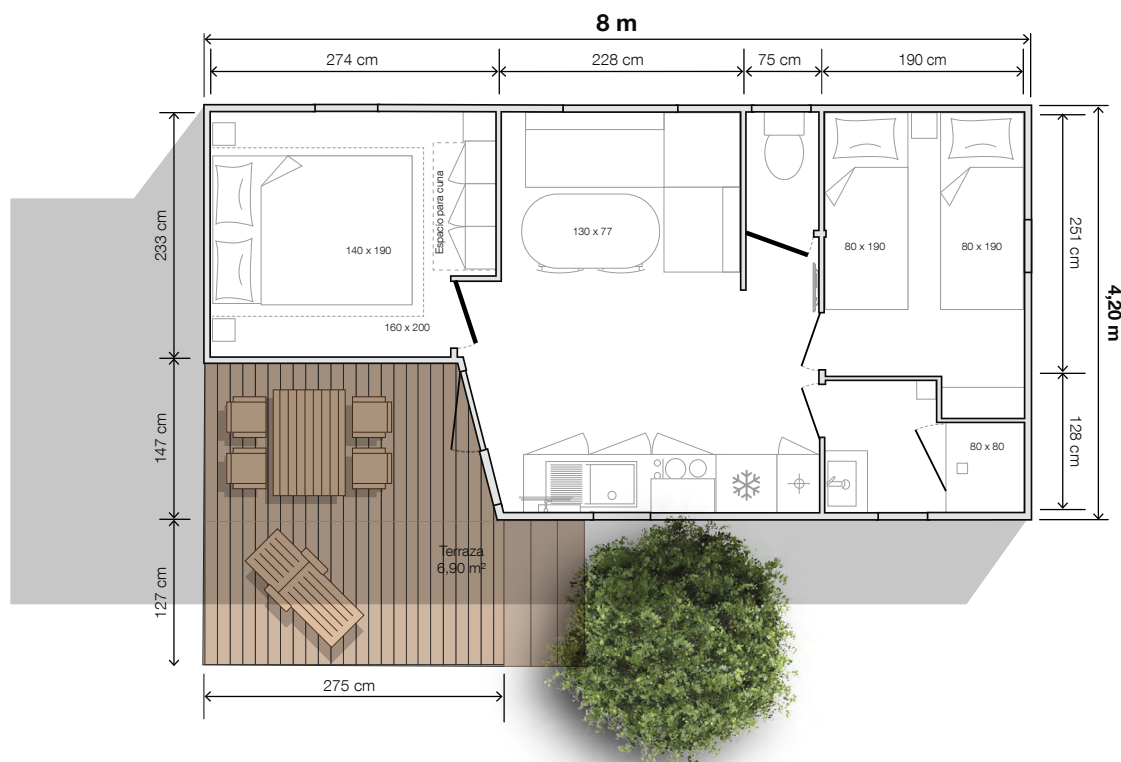

2 habitaciones
4 plazas
25,60 m² de superficie +
6,90 m² de terraza int.
Dimensiones de 8 x 4,20 m*
2,30 m de altura int.
3,52 m de altura ext.

IMPRESCINDIBLE

Es la casa móvil con terraza integrada de referencia. Es ideal para albergar a familias con bebés y se adapta a todas las parcelas gracias a la terraza reversible, preservando así la intimidad de sus ocupantes.

* Dimensiones totales y superficie del suelo interior paredes.

Equipamientos de serie

- Convector de 1000 W
- Cable TV
- Ventilación alta y baja
- Calentador de agua Hydropower
- Disyuntor general
- Colchón de espuma HR 35 kg/m³, con etiqueta OEKO TEX
- Detector de humo con garantía de 10 años
- Mobiliario de cocina con patas y zócalos de PVC
- Linóleo de alta resistencia sin ftalatos
- Frigorífico congelador de 207 l
- Iluminación 100 % LED
- Fregadero de resina
- Grifería de gama alta con certificación ACS y limitadores de caudal de 7 l/min
- Pegatina de concienciación ecológica

- Mesa ovalada de 130 x 77 cm
- 2 sillas
- Sofá con patas
- Lámpara colgante
- Toma de corriente con puerto USB

Opciones ideales

- Posibilidad de cama de 160 x 200 cm, incluso con cuna
- Hilo musical conectado
- Espejo de cuerpo entero
- Radiador toallero en el cuarto de baño

Dormitorio infantil

- Estor enrollable de tela
- Columna de almacenaje con bandeja integrada
- Somieres de 80 x 190 cm, 18 láminas
- Mesilla de noche
- Lámpara de lectura

Cuarto de baño Easy Clean

- Mueble para lavabo con espejo redondo XL
- Luminaria en aplique
- Ducha de 80 x 80 cm con plato extraplano y puerta alta de cristal
- Barra de ducha ajustable
- Columna de almacenaje suspendida
- Ventana con cristal esmerilado
- Secador de pelo