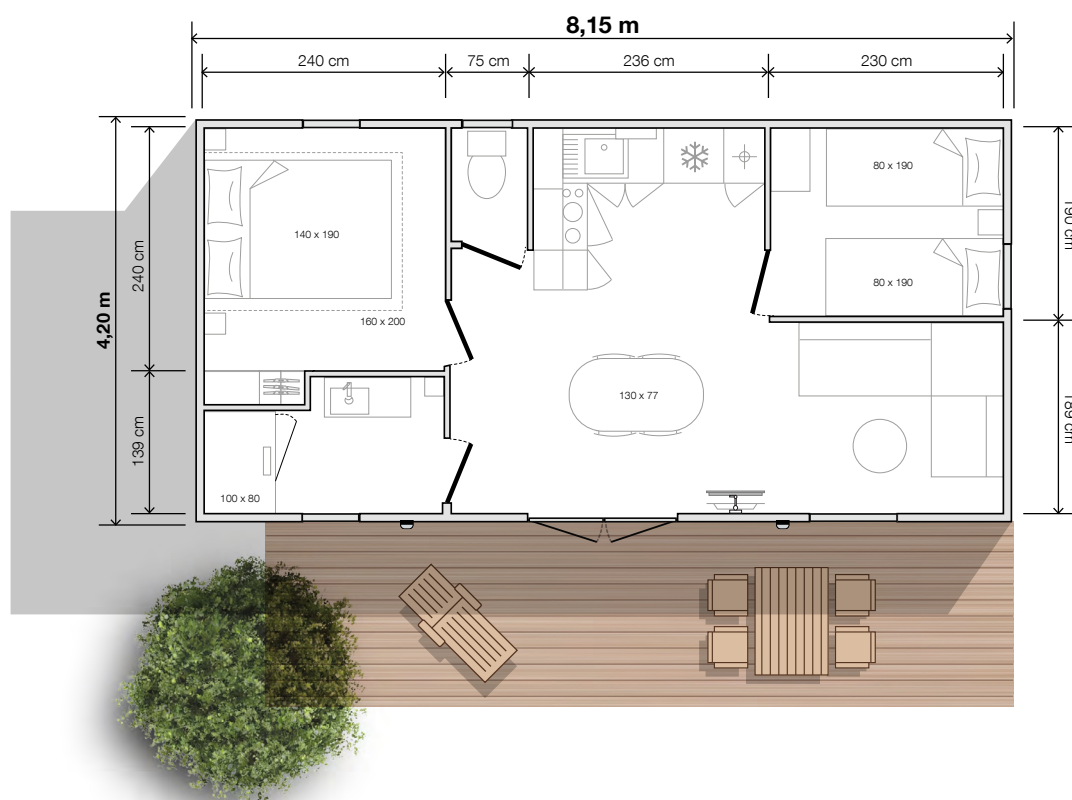

**2 habitaciones**  
**4 plazas**  
**29,90 m<sup>2</sup> de superficie**  
**Dimensiones de 8,15 x 4,20 m\***  
**2,30 m de altura int.**  
**3,52 m de altura ext.**

\* Dimensiones totales y superficie del suelo interior paredes.

## ATREVIDO

La configuración del 804 2hab es inigualable en términos de confort y circulación. Su mayor atractivo es el salón con vistas al entorno natural, ideal para la contemplación. Se puede convertir en un tercer dormitorio con las opciones de cortina de separación y cama supletoria.

## Salón/sala de estar

- Mesa ovalada de 130 x 77 cm con 4 sillas
- Sofá con patas
- Lámpara colgante
- Toma de corriente con puerto USB
- Mesa de centro
- Brazo de TV y estante
- Cristalera fija (puerta-ventana opcional)

## Cuarto de baño Easy Clean

- Mueble para lavabo con espejo redondo XL
- Luminaria en aplique
- Columna de almacenaje suspendida
- Ducha de 100 x 80 cm con plato extraplano y puerta alta de cristal
- Barra de ducha ajustable
- Secador de pelo
- Ventana con cristal esmerilado