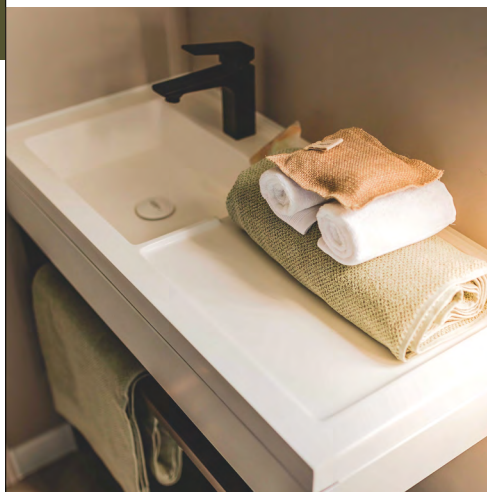

modelo
804 2hab

Equipamientos de serie

- Convector de 1000 W
- Cable TV
- Ventilación alta y baja
- Calentador de agua Hydropower
- Disyuntor general
- Colchón de espuma HR 35 kg/m³, con etiqueta OEKO TEX
- Detector de humo con garantía de 10 años
- Mobiliario de cocina con patas y zócalos de PVC
- Linóleo de alta resistencia sin ftalatos
- Frigorífico congelador de 207 l
- Iluminación 100 % LED
- Fregadero de resina
- Grifería de gama alta con certificación ACS y limitadores de caudal de 7 l/min
- Pegatina de concienciación ecológica

Cocina

- Muebles de almacenaje altos de gran capacidad
- Fregadero de resina con grifo de diseño
- Muebles bajos con pomos
- Estante de metal lacado
- Campana incorporada
- Columna frigorífico/congelador
- Cajón corredero de extracción total

Salón/sala de estar

- Mesa ovalada de 130 x 77 cm con 4 sillas
- Sofá con patas
- Lámpara colgante
- Toma de corriente con puerto USB
- Mesa de centro
- Brazo de TV y estante
- Cristalera fija (puerta-ventana opcional)

Opciones ideales

- Cristalera practicable
- Dormitorio en altillo
- Lavabo
- Cortina de separación
- Hilo musical conectado
- Radiador toallero en el cuarto de baño

Datos no contractuales; el fabricante se reserva el derecho de modificar sus productos en cualquier momento sin previo aviso. Los elementos decorativos, los microondas y los televisores no están incluidos en las casas móviles.

O'HARA

2022

Dormitorio de matrimonio

- Cortina opaca en todo el ancho
- Cabecero de la cama con mesillas y enchufes integrados
- Lámpara colgante a ambos lados de la cama
- Somier de 140 x 190 cm, 18 láminas
- Armario integrado de suelo a techo con puerta corredera

Dormitorio infantil